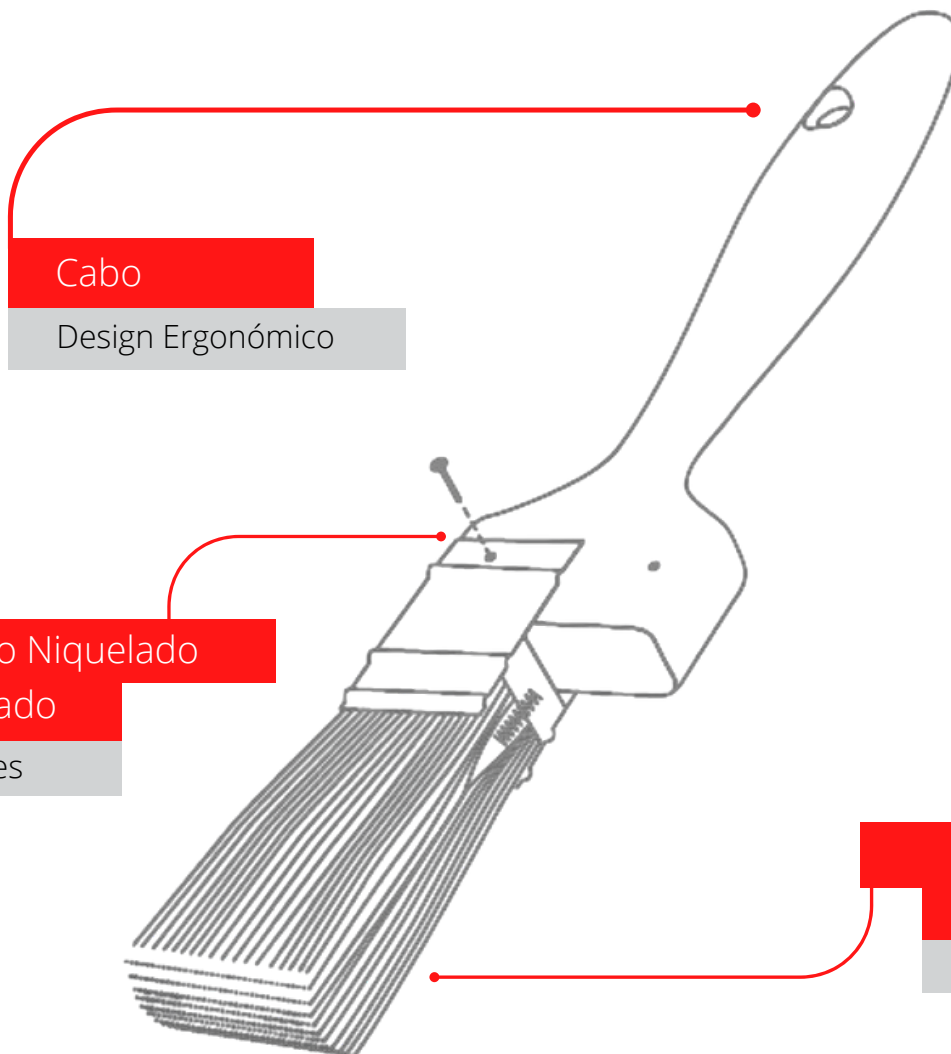

**ESSENCIAL**

**Tintas Aquosas**

**Alta Precisão**

**Acabamento Suave**

**Filamentos sintéticos  
Virola em aço  
Cabo de plástico**

<b>Polegadas</b>	1"	1 1/2"	2"	2 1/2"	3"
<b>Milímetros</b>	25	40	50	65	75
<b>Código</b>	243	244	245	246	247
<b>Unidades / Caixa</b>	12	12	12	12	12

**NOVO**

**CURVA**

Todas as  
Tintas

Todas as  
Superfícies

Versátil

**Cerda natural**  
**Virola em aço niquelado**  
**Arame em aço**  
**Cabo de plástico**

<b>Polegadas</b>	1"	1 1/2"	2 "	2 1/2"
<b>Milímetros</b>	25	40	50	65
<b>Código</b>	803	804	805	806
<b>Unidades / Caixa</b>	12	12	12	12

Cabo

Design Ergonómico

Virola em Aço Niquelado  
e Aço Cobreado

Mais Resistentes

Cerda Natural  
e Filamentos

Qualidade Superior